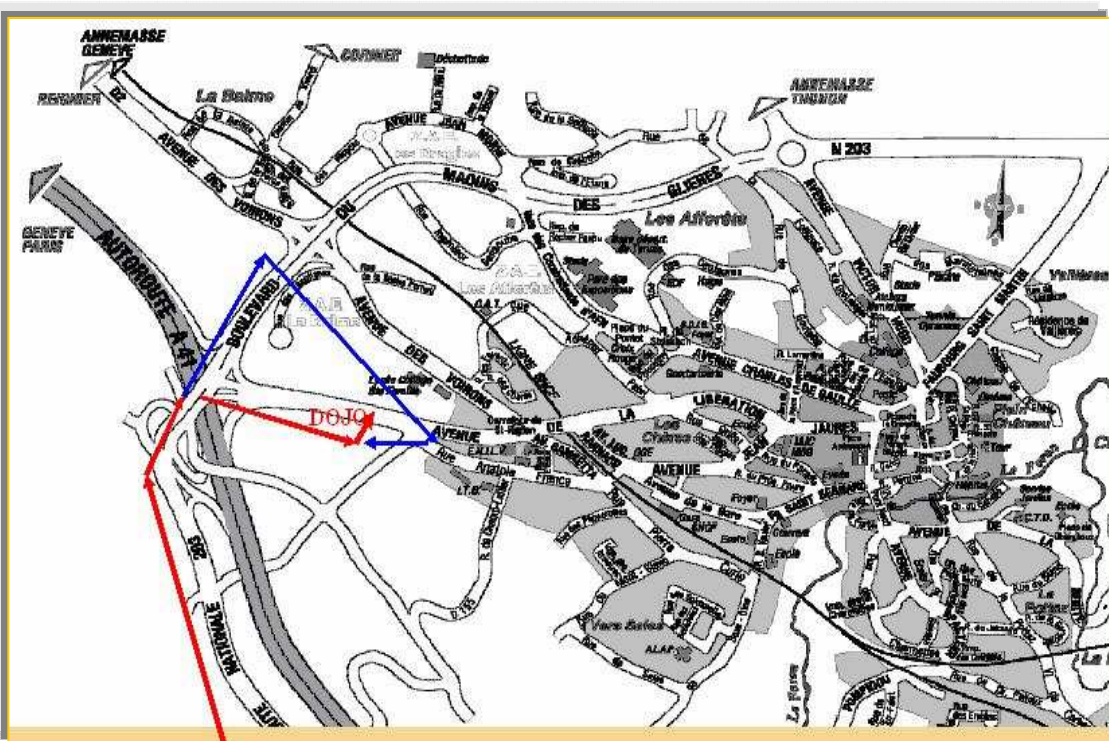

La Roche-sur-Foron Accès

en train

Gare SNCF de la Roche sur Foron en direction d'Annecy, Genève, Chamonix
TGV : Annecy ou Bellegarde

en voiture

Autoroute A41, sortie La Roche sur Foron ou route nationale 203

par avion

Aéroports internationaux : Genève
Cointrin : 30 km - Lyon Satolas : 160 km

Aéroport national : Annecy : 30 km

Pour arriver au Complexe Labrunie à La Roche sur Foron :

Sortie autoroute La Roche/Foron, continuer RN jusqu'à 1^{ère} direction à droite « LR/F », le dojo se trouve à quelques centaines de mètres sur la gauche (rte Libération). Si vous êtes descendus jusqu'au rond point panneau en béton « LR/F », le contourner pour remonter, le dojo se trouvera sur votre droite.

Si vous n'avez pas suivi cette indication, vous êtes sur le Bd du Maquis des Glières, vous devrez prendre la 1^{ère} route à droite Avenue des Voiron, suivre tout droit jusqu'au rond point panneau béton « LR/F », prendre à droite, le dojo se trouvera sur votre droite.

Le Canton de La Roche sur Foron :

MONT-BLANC HÔTEL ★★ 7 min de La Roche, env. 6 km	A40 - Sortie Bonneville-ouest - P.A.E Les Jourdiés – Saint Pierre en Faucigny Tél. 04.50.03.86.55 - Fax. 04.50.03.77.23
BEAU-SEJOUR 10 min de La Roche, env. 7 km	Place des Arcades – Saint Pierre en Faucigny Tél. 04.50.03.71.26
LE RELAIS SAVOYARD ★★ 6 min de La Roche, env. 5 km	3 372, avenue du Mont Blanc - Toisinges Tél. 04.50.97.22.88
LA TOUR D'IVOIRE ★★ 11 min de La Roche, env. 9 km	62, rue de la Gare - 74930 Reignier Tél. 04.50.95.73.22 - Fax. 04.50.43.42.23
LA CHAUMIERE SAVOYARDE ★★ 17 min de La Roche, env. 17 km	Place de la Mairie – 15, rue des Fleuries – Thorens Glières Tél. : 04.50.22.40.39 – Fax : 04.50.22.81.84
DOMAINE DE LA SAPINIÈRE ★★ 12 min de La Roche, env. 8 km	La Borne – Thorens Glières Tél. : 04.50.22.85.92 – Fax : 04.50.22.85.93 – domainedelasapiniere@yahoo.fr